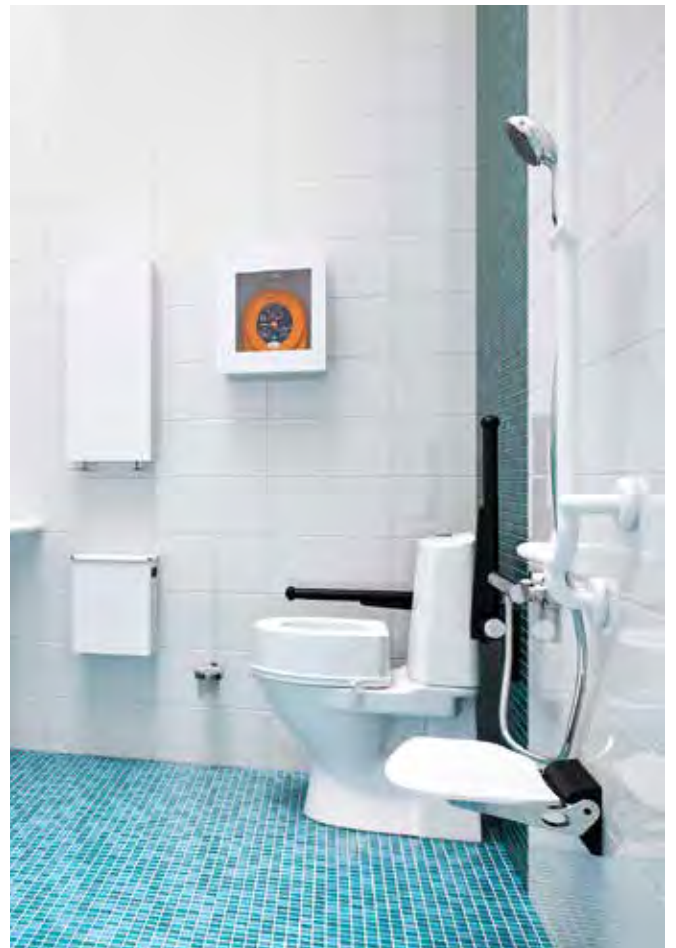

Polarian laajasta Erlau ja K Design -avustevalikoimasta löydät kaikki kylpyhuoneavusteet, jotka tarvitset: tukikahvat, tukikaiteet, suihkuistuintimet, suihkukaiteet, käidealtaat ja muut avusteet.

Avusteiden tyylikäs muotoilu ja monipuoliset väri- ja materiaalivaihtoehdot antavat sinulle mahdollisuuden luoda esteettömiä kylpyhuonekokonaisuuksia, jotka ovat myös tyylikkäitä ja kodinomaisia.