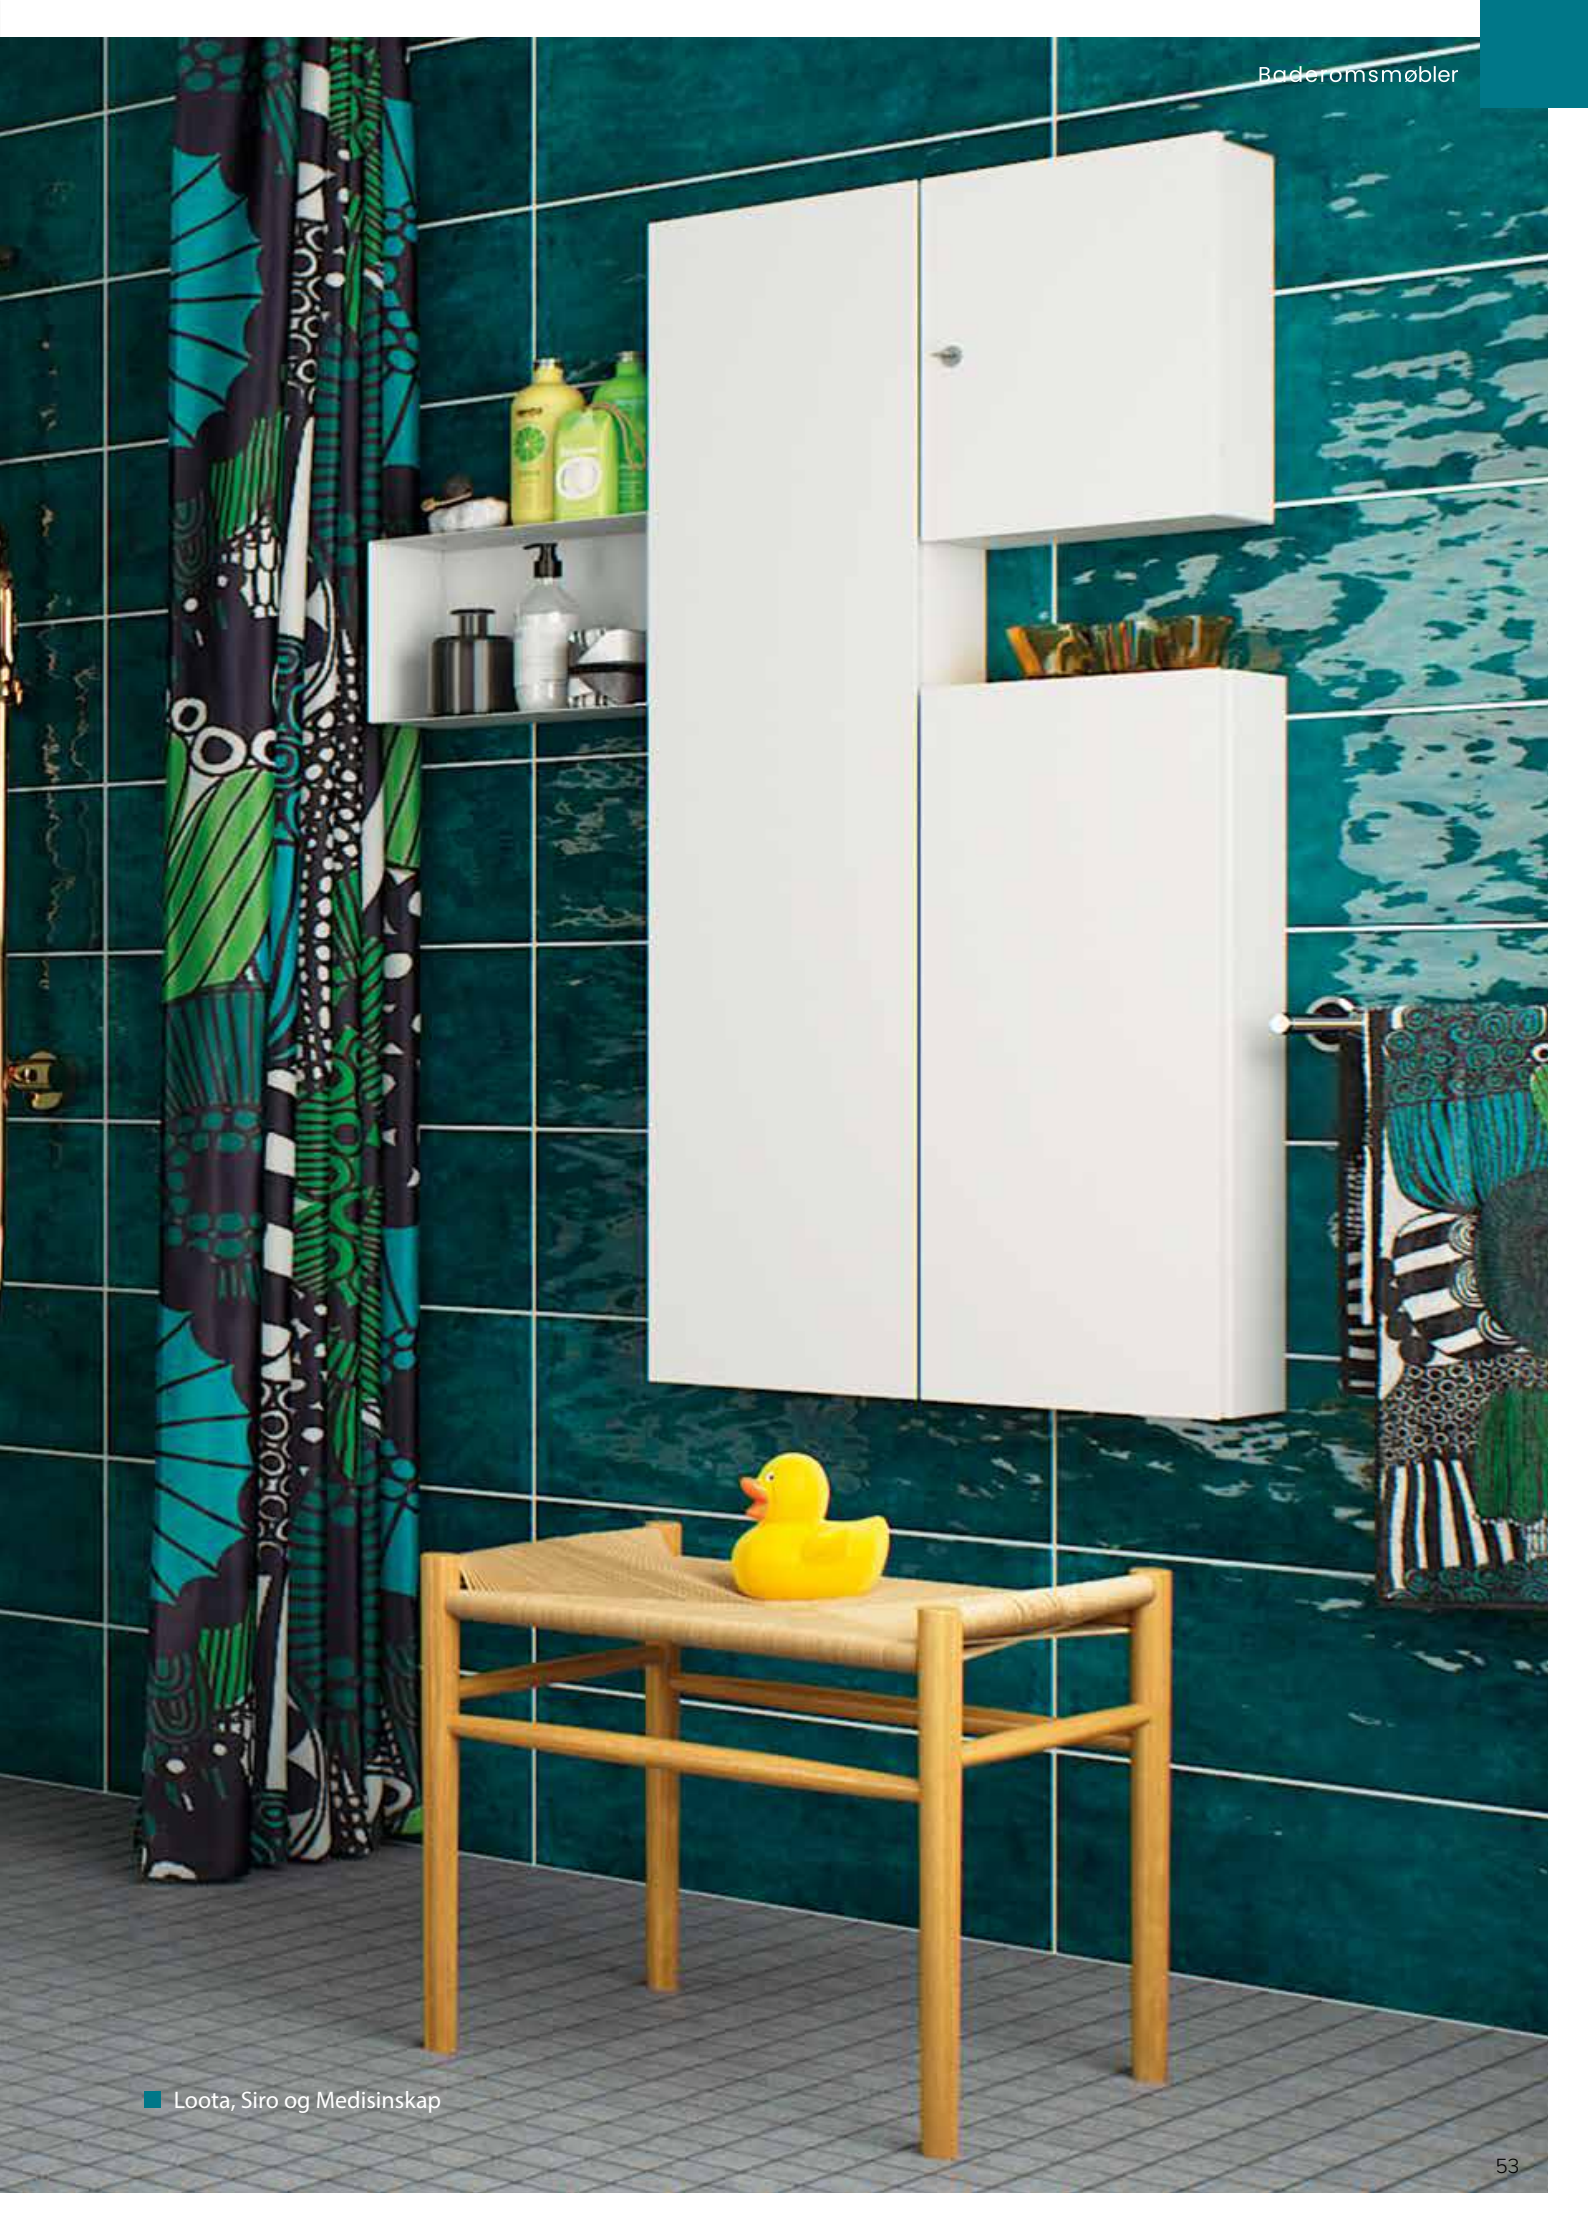

■ Loota, Siro og Medisinskap