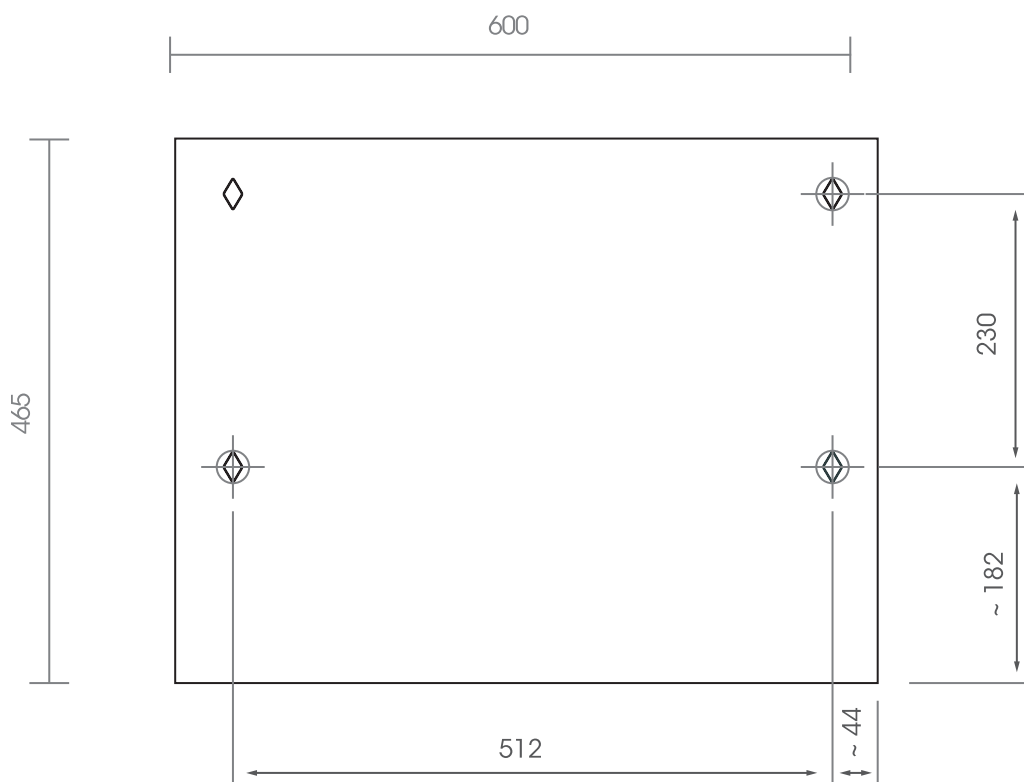

## PEILIKAAPPI PK 600

Pakkaus sisältää:

- 1 kpl PK 600 peilikaappi
- 4 kpl asennusruuvi
- 4 kpl kiinnitystulppea
- 2 kpl vedin
- 2 kpl vedintyyny

Ulkomitat:

L 600, K 465, S 140

## KIINNITYSAUKOT

Kiinnitysreiät salmiakkikuviolla.  
Reikäkoko 12x20 mm.

Huom! Irroita peilit ennen kuin  
asennat peilikaapin seinälle.

Polaria -tuotteilla  
on kahden vuoden takuu!

## PEILIKAAPPI PK 700

Pakkaus sisältää:

1 kpl PK 700 peilikaappi  
4 kpl asennusruuvi  
4 kpl kiinnitystulppa  
2 kpl irtohylly

Ulkomitat:

L 620, K 650, S 145