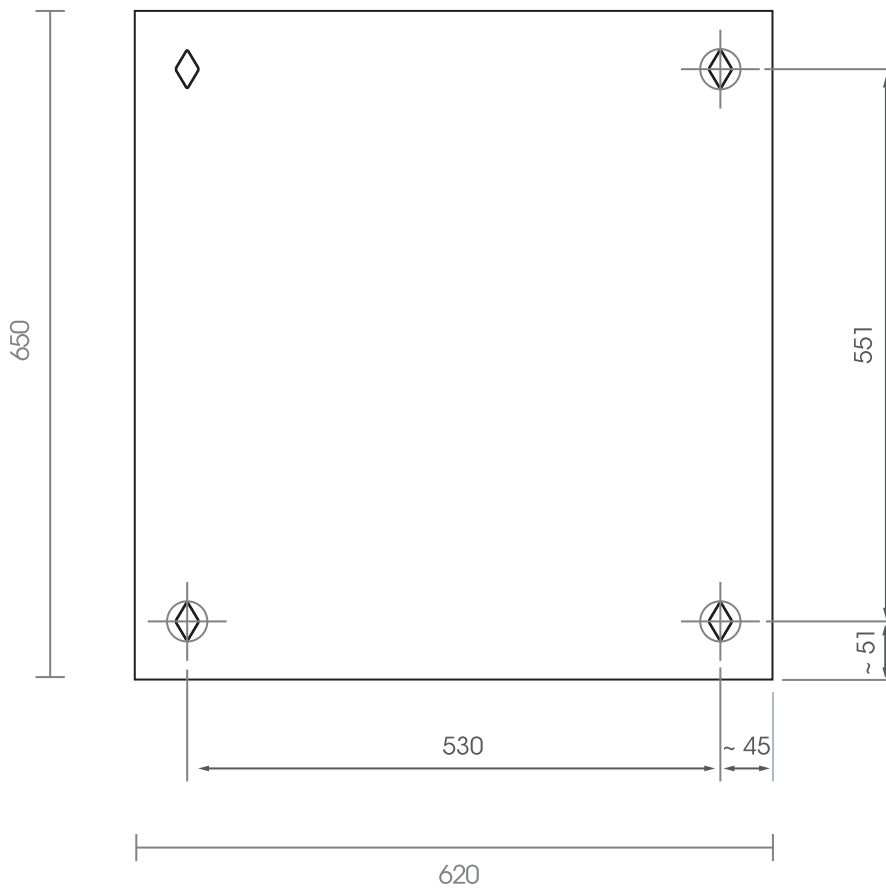

## PEILIKAAPPI PK 600

Pakkaus sisältää:

- 1 kpl PK 600 peilikaappi
- 4 kpl asennusruuvi
- 4 kpl kiinnitystulppea
- 2 kpl vedin
- 2 kpl vedintyyny

Ulkomitat:

L 600, K 465, S 140

## KIINNITYSAUKOT

Kiinnitysreiät salmiakkikuviolla.  
Reikäkoko 12x20 mm.

Huom! Irroita peilit ennen kuin  
asennat peilikaapin seinälle.

Polaria -tuotteilla  
on kahden vuoden takuu!

## PEILIKAAPPI PK 700

Pakkaus sisältää:

1 kpl PK 700 peilikaappi  
4 kpl asennusruuvi  
4 kpl kiinnitystulppa  
2 kpl irtohylly

Ulkomitat:

L 620, K 650, S 145