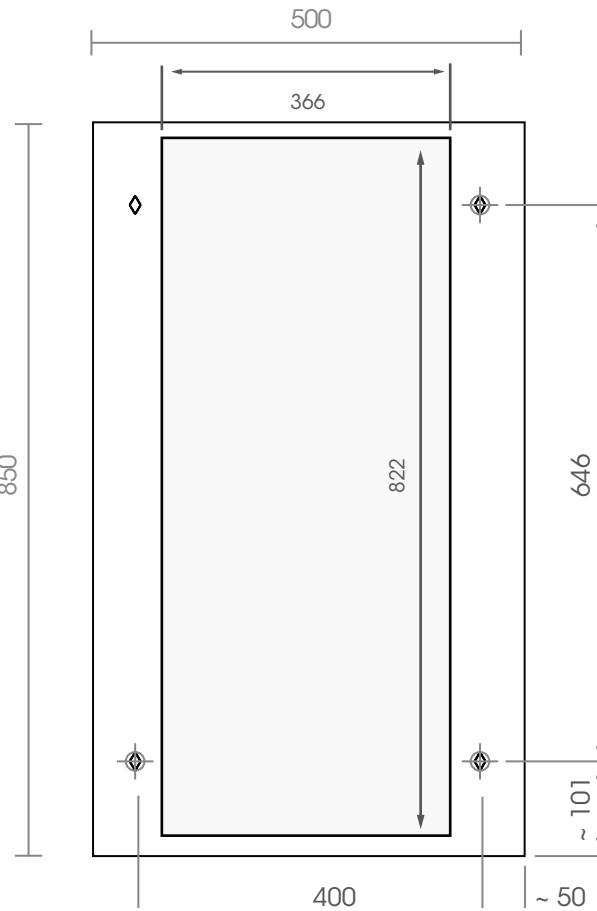

PYYKKIKAAPPI PYK 500

Pakkaus sisältää:

- 1 kpl PYK 500 pyykkikaappi
- 1 kpl vedin
- 2 kpl vedinruuvi
- 4 kpl asennusruuvi
- 4 kpl kiinnitystulppa
- 2 kpl avain
- 1 kpl hoito-ohje

yläkaapissa lukko
1 kpl kori

alakaapissa
2 kpl kori

Ulkomitat:

L 500, K 850, S 350

KIINNITYSAUKOT

Kiinnitysreiät salmiakkikuviolla.
Reikäkoko 12x20 mm.

Polaria -tuotteilla
on kahden vuoden takuu!